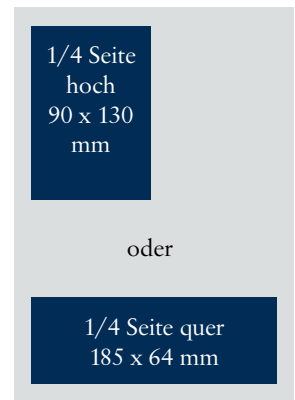

1/1 Seite
185 x 267 mm

☐ 920,00 Euro

1/1 Seite im Anschnitt
210 x 297 mm
+ jeweils 3 mm

☐ 960,00 Euro

U2, U3, U4
1/1 Seite im Anschnitt
210 x 297 mm
+ jeweils 3 mm

☐ 1.160,00 Euro

1/2 Seite quer
185 x 132 mm

☐ 460,00 Euro

1/2 Seite quer
im Anschnitt
210 x 148 mm
+ jeweils 3 mm

☐ 480,00 Euro

1/2 Seite
hoch
90 x 267
mm

☐ 460,00 Euro

1/2 Seite
hoch
im Anschnitt
105 x 297
mm
+ jeweils 3
mm

☐ 480,00 Euro

1/4 Seite
hoch
90 x 130
mm

oder

1/4 Seite quer
185 x 64 mm

☐ 240,00 Euro

»Gesehen bei«
Produkt
ca. 50 x 64 mm

☐ 100,00 Euro

PR-Artikel 2/1 Seiten
1 Seite Interview
185 x 267 mm

1/1 Seite Foto
210 x 297 mm
+ jeweils 3 mm

☐ 1.600,00 Euro